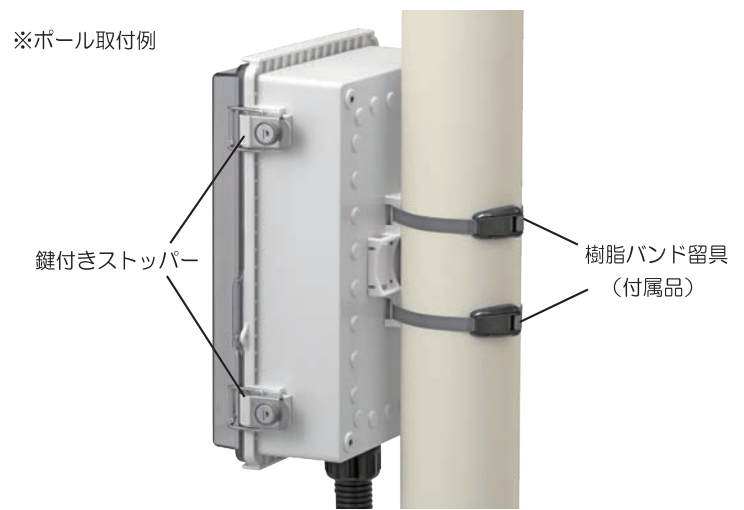

No.8191-92 ¥23,000 (税抜き)

雨、風、埃から計測器をまもる 屋外設置用防水ケース

●屋外使用時の計測器保護に！

コンクリート養生時、打設後の温度管理や、水が掛かる場所での計測に最適です。

●計測値の確認が容易

透明フタのためケースを開閉しなくても計測値を確認できます。

●ポール設置用備品を標準付属

ポール取付用留具、ケース開閉ストッパー用の鍵を標準付属です。

※SK-L400T 設置例
(SK-L400T は別売りです)

※ポール取付例

鍵付きストッパー

樹脂バンド留具
(付属品)

【仕様】

| | |
|------------------|--|
| 対応機種 | SK-L400T、SK-L200 II シリーズ |
| ポール取付径 | 約φ60~400mm |
| センサコード 押さえ取付径 | 約φ1.5~3.5mm 適合センサ： ・被覆熱電対素線（デュプレックスワイヤセンサ） ・SK-LT II-2~8センサ ※センサコード押さえを使用しない場合、 その他センサもご使用できます。 |
| 材質 | ケース：ABS樹脂 |
| 寸法 | 約(W)215×(H)440×(D)115mm (保護チューブ、突起部含む) |
| 質量 | 約1.1kg ※防水ケースのみ |
| 付属品 | 保護チューブ 1本、樹脂バンド留具(*) 2本、 SK-L200 II シリーズ取付フック(*) 1個、 スポンジ栓(*) 2個、鍵(*) 2本、取扱説明書 1部 |

*印の付属品は、オプションとして別途購入可能です。

※SK-L200 II 設置例
(SK-L200 II は別売りです)

ケース内寸：約(W)165×(H)255×(D)80mm

センサコード押さえ

保護チューブ内径：約φ22mm

注意

- ・寒暖差が大きい場合、ケース内が結露する可能性があります。この場合は乾燥剤を入れるなどの結露対策を施してください。
- ・直射日光のあたる場所には設置しないでください。